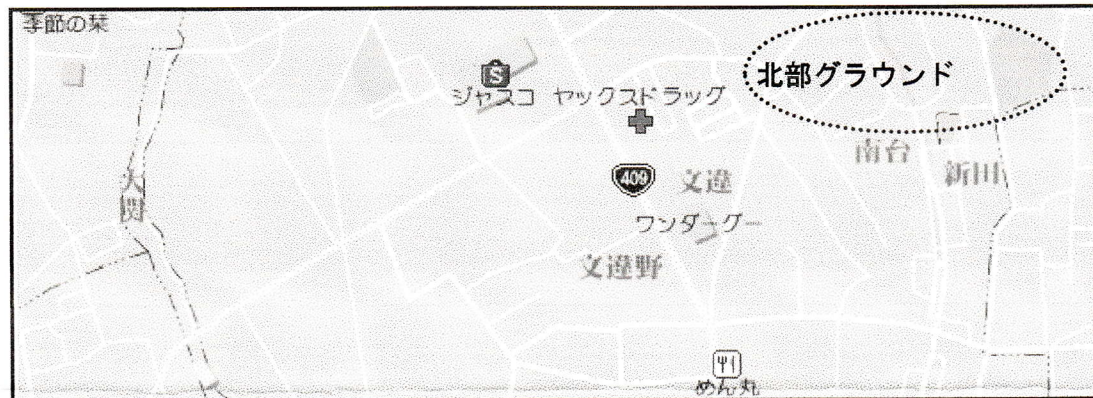

●八街市北部グラウンド（八街市文違211）