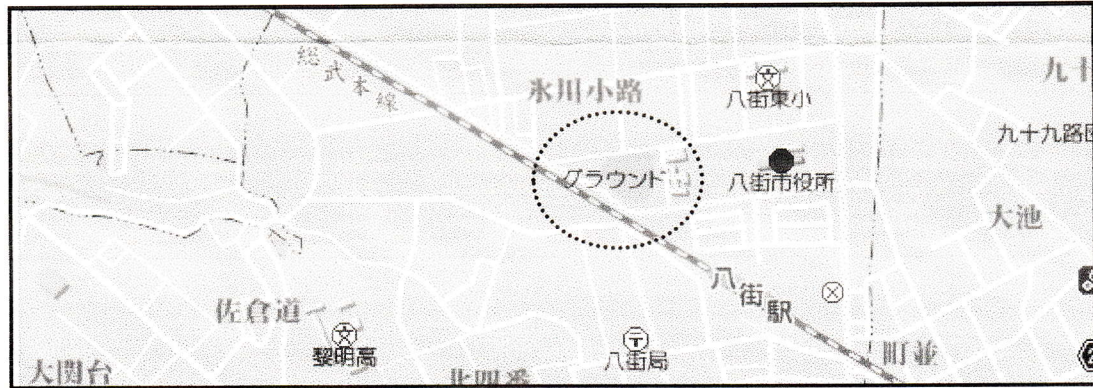

八街市グラウンド案内図

- 千葉黎明高校 (八街市八街ほ625)
- 八街市中央グラウンド (八街市八街ほ35)
- 八街市北部グラウンド (八街市文達211)
- 八街市東部グラウンド (八街市八街ほ46)
- 八街市南部グラウンド (八街市滝台1588)
- ジャガーズグラウンド (印旛郡酒々井町墨887-1)
- 二州小学校 (八街市山田台1)
- 川上小学校 (八街市大谷流867-1)

グラウンドご案内

●千葉黎明高校（八街市八街ほ625）

●八街市中央グラウンド（八街市八街ほ35）

●八街市北部グラウンド（八街市文違211）

●八街市東部グラウンド（八街市八街に46）